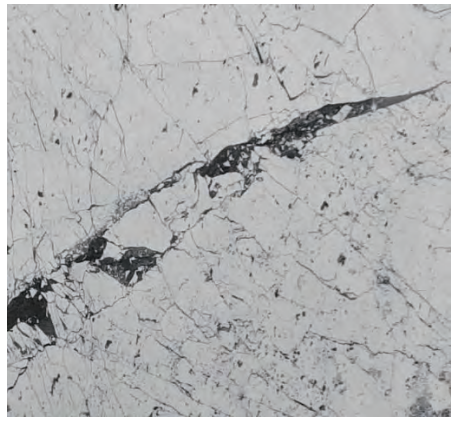

BAUHAUS 2 YOUR HOUSE  
Tulip Table Top Material

---

Marble

*White Carrara*

*Carrara Statuarietto*

*Arabescato Vagli*

*Calacatta Oro*

*Black Marquina*

*Verdi Alpi*

*Emporador Brown*